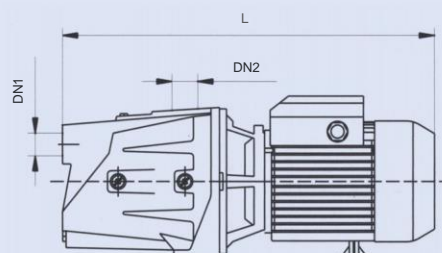

РАБОЧИЕ ХАРАКТЕРИСТИКИ И РАЗМЕРЫ

ALARKO DIAMOND	Количество ступеней	Мощность двигателя, л.с.	Номинальный ток, А	Общая Длина (H)	Общая ширина (L), мм	Общая масса, кг	Диаметр на выходе насоса (DN)	Производительность										
								м³/ч	0	0,6	1,2	1,8	2,4	3,6	4,2	4,8	5,4	6,0
D-JSWm-10H	1	1	5,2	417	208	16	1"	л/мин	0	10	20	30	40	60	70	80	90	100
								м³/ч	51	44	38	32	27	21	-	-	-	-
D-JSWm-15M	1	1,5	7,2	506	208	24,5	1 1/4"	л/мин	53	48,5	44,5	40,5	37	30,5	27,5	24,5	22	-
								м³/ч	58	54	50	46,5	43,5	37	34,5	31,5	29	27
D-JSWm-20M	1	2	10	506	208	26	1 1/4"	л/мин	58	54	50	46,5	43,5	37	34,5	31,5	29	27
								м³/ч	58	54	50	46,5	43,5	37	34,5	31,5	29	27