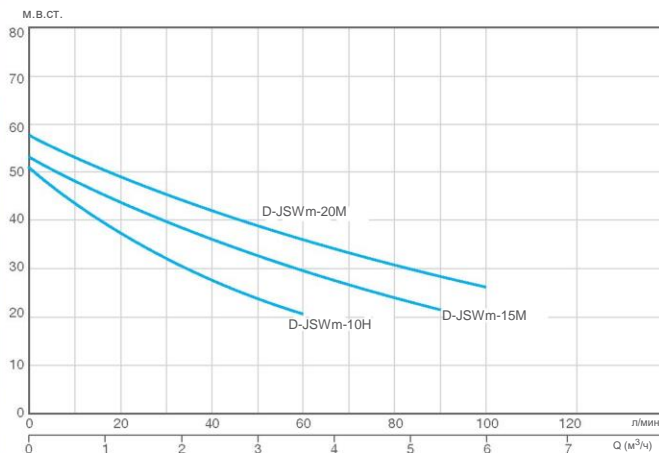

Самовсасывающий центробежный эжекторный НАСОС DIAMOND D-JDTm С ЧУГУННЫМ КОРПУСОМ

Полив и орошение используются в садах, на туристических объектах, в системах подачи чистой воды из колодцев, цистерн.

Зависимость напора (H) от расхода насоса (Q)

Название детали	Материал
Корпус насоса	Чугун
Направляющий аппарат	Полифениленоксид
Крыльчатка	Бронза
Корпус двигателя	Алюминий
Механическое уплотнение	Графитовый / Керамический
Вал насоса	AISI 304 SS ASTM 5140

ALARKO DIAMOND	Количество ступеней	Мощность двигателя, л.с.	Номинальный ток, А	Общая Длина (H)	Общая ширина (L), мм	Общая масса, кг	Диаметр на выходе насоса (DN)	Производительность										
								м³/ч	0	0,6	1,2	1,8	2,4	3,6	4,2	4,8	5,4	6,0
D-JSWm-10H	1	1	5,2	417	208	16	1"	л/мин	0	10	20	30	40	60	70	80	90	100
								м³/ч	51	44	38	32	27	21	-	-	-	-
D-JSWm-15M	1	1,5	7,2	506	208	24,5	1 1/4"	л/мин	53	48,5	44,5	40,5	37	30,5	27,5	24,5	22	-
								м³/ч	58	54	50	46,5	43,5	37	34,5	31,5	29	27
D-JSWm-20M	1	2	10	506	208	26	1 1/4"	л/мин	58	54	50	46,5	43,5	37	34,5	31,5	29	27
								м³/ч	58	54	50	46,5	43,5	37	34,5	31,5	29	27

Производитель сохраняет за собой право на изменение любых характеристик изделия без уведомления.

ER_AC_0021