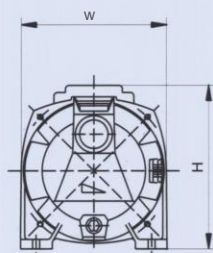

РАБОЧИЕ ХАРАКТЕРИСТИКИ И РАЗМЕРЫ

ALARKO DIAMOND	Количество ступеней	Мощность двигателя, л.с.	Номинальный ток, А	Общая Длина (H)	Общая ширина (L), мм	Общая масса, кг	Диаметр на выходе насоса (DN)	Производительность										
								м³/ч	0	0,6	1,2	1,8	2,4	3,6	4,2	4,8	5,4	6,0
D-JSWm-10H	1	1	5,2	417	208	16	1"	л/мин	0	10	20	30	40	60	70	80	90	100
								м³/ч	51	44	38	32	27	21	-	-	-	-
D-JSWm-15M	1	1,5	7,2	506	208	24,5	1 1/4"	л/мин	53	48,5	44,5	40,5	37	30,5	27,5	24,5	22	-
								м³/ч	58	54	50	46,5	43,5	37	34,5	31,5	29	27
D-JSWm-20M	1	2	10	506	208	26	1 1/4"	л/мин	58	54	50	46,5	43,5	37	34,5	31,5	29	27
								м³/ч	58	54	50	46,5	43,5	37	34,5	31,5	29	27